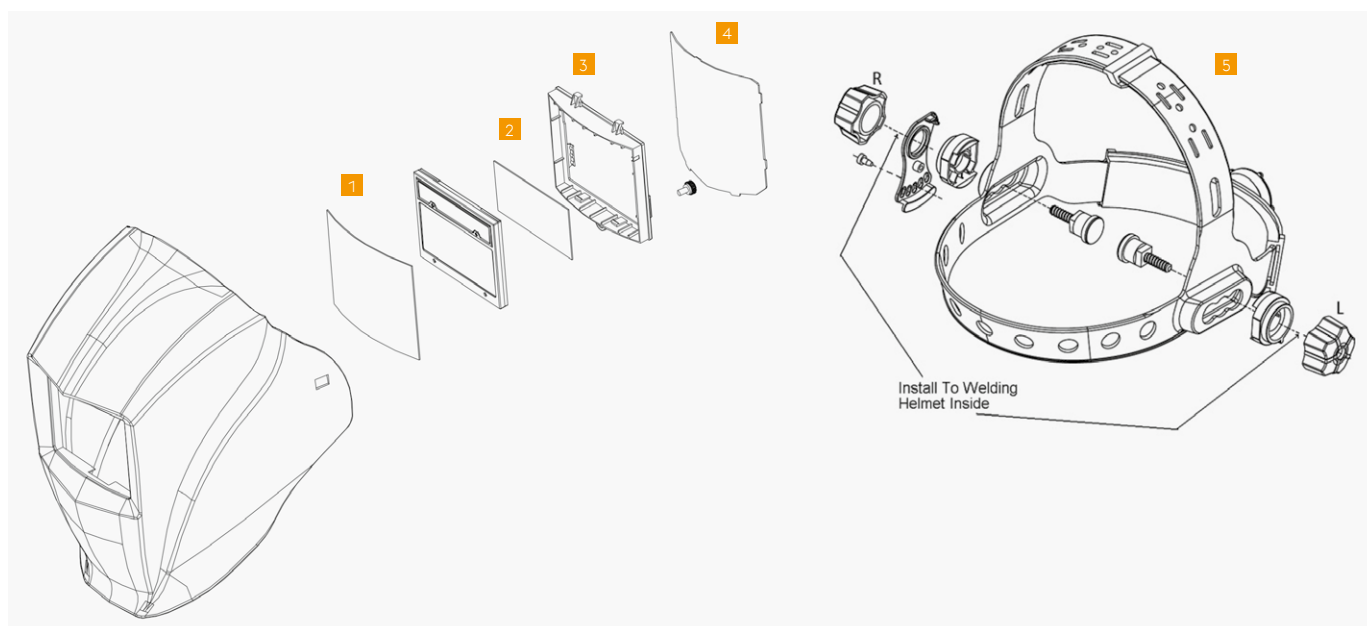

ERSATZTEILLISTE UND ZUSAMMENBAU UTP MAINTENANCE HELM

Ersatzteile

Teil	Beschreibung	Art.-Nr.
1	Äußere Vorsatzscheibe	32423
2	Innere Vorsatzscheibe Guardian⁵⁰	32425
2	Innere Vorsatzscheibe Guardian⁶², ^{62F}	32433
3	Abdunklungskassettenhalter mit Schraube für Guardian⁶², ^{62F}	32442
3	Abdunklungskassettenhalter mit Schraube für Guardian⁵⁰	32443
4	Schleifvorsatzscheibe Guardian^{62F}	32437
5	Kopfband UTP Maintenance⁵⁰, ⁶²	32415
5	Kopfband UTP Maintenance^{62F}	38728
*	Schweißband (2 Stück)	32416
*	Dioptrie 1.0	32444
*	Dioptrie 1.5	32445
*	Dioptrie 2.0	32452
*	Dioptrie 2.5	32456
*	Batterie ADF CR2450	32517

* nicht in Illustration

Verpackung & Versand

Einheit	Produktname	Art.-Nr.
6 Schweißhelme in 1 Überkarton	UTP Guardian⁵⁰	32387
	UTP Guardian⁶²	32391
	UTP Guardian^{62F}	32401

Mindestbestellmenge: 1 EURO-Palette besteht aus 8 Kartons à 6 Helme (48 Helme)